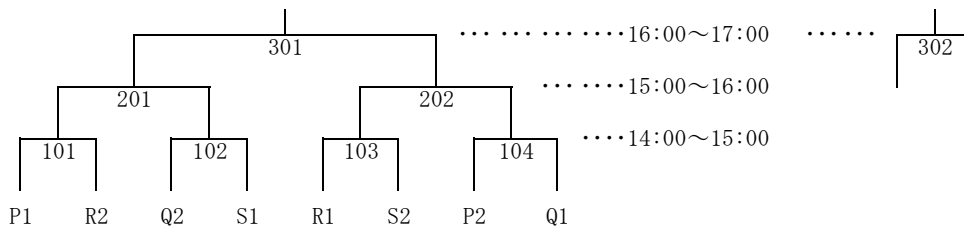

第1日目 男子団体

<予選リーグ>

Aブロック		1	2	3	4	試合得点	順位
1	氷見北部 (高)	/					
2	出町 (砺)		/				
3	上市 (新)			/			
4	山室 (富)				/		

Bブロック		1	2	3	4	試合得点	順位
1	吉江 (砺)	/					
2	芝園 (富)		/				
3	志貴野 (高)			/			
4	朝日 (新)				/		

Cブロック		1	2	3	4	試合得点	順位
1	魚津西部 (新)	/					
2	高岡西部 (高)		/				
3	速星 (富)			/			
4	庄西 (砺)				/		

Dブロック		1	2	3	4	試合得点	順位
1	堀川 (富)	/					
2	雄山 (新)		/				
3	福野 (砺)			/			
4	西の杜学園 (高)				/		

Aブロック				
時間	対戦	スコア	対戦	スコア
9:20~10:40	氷見北部 - 山室	1・2	出町 - 上市	2・3
10:40~12:00	氷見北部 - 上市	1・2	出町 - 山室	2・3
12:0013:15	氷見北部 - 出町	1・2	上市 - 山室	2・3

Bブロック				
時間	対戦	スコア	対戦	スコア
9:20~10:40	吉江 - 朝日	4・5	芝園 - 志貴野	5・6
10:40~12:00	吉江 - 志貴野	4・5	芝園 - 朝日	5・6
12:0013:15	吉江 - 芝園	4・5	志貴野 - 朝日	5・6

Cブロック				
時間	対戦	スコア	対戦	スコア
9:20~10:40	魚津西部 - 庄西	7・8	高岡西部 - 速星	8・9
10:40~12:00	魚津西部 - 速星	7・8	高岡西部 - 庄西	8・9
12:0013:15	魚津西部 - 高岡西部	7・8	速星 - 庄西	8・9

Dブロック				
時間	対戦	スコア	対戦	スコア
9:20~10:40	堀川 - 西の杜学園	10・11	雄山 - 福野	11・12
10:40~12:00	堀川 - 福野	10・11	雄山 - 西の杜学園	11・12
12:0013:15	堀川 - 雄山	10・11	福野 - 西の杜学園	11・12

<決勝トーナメント>

北信越大会出場
代表決定戦