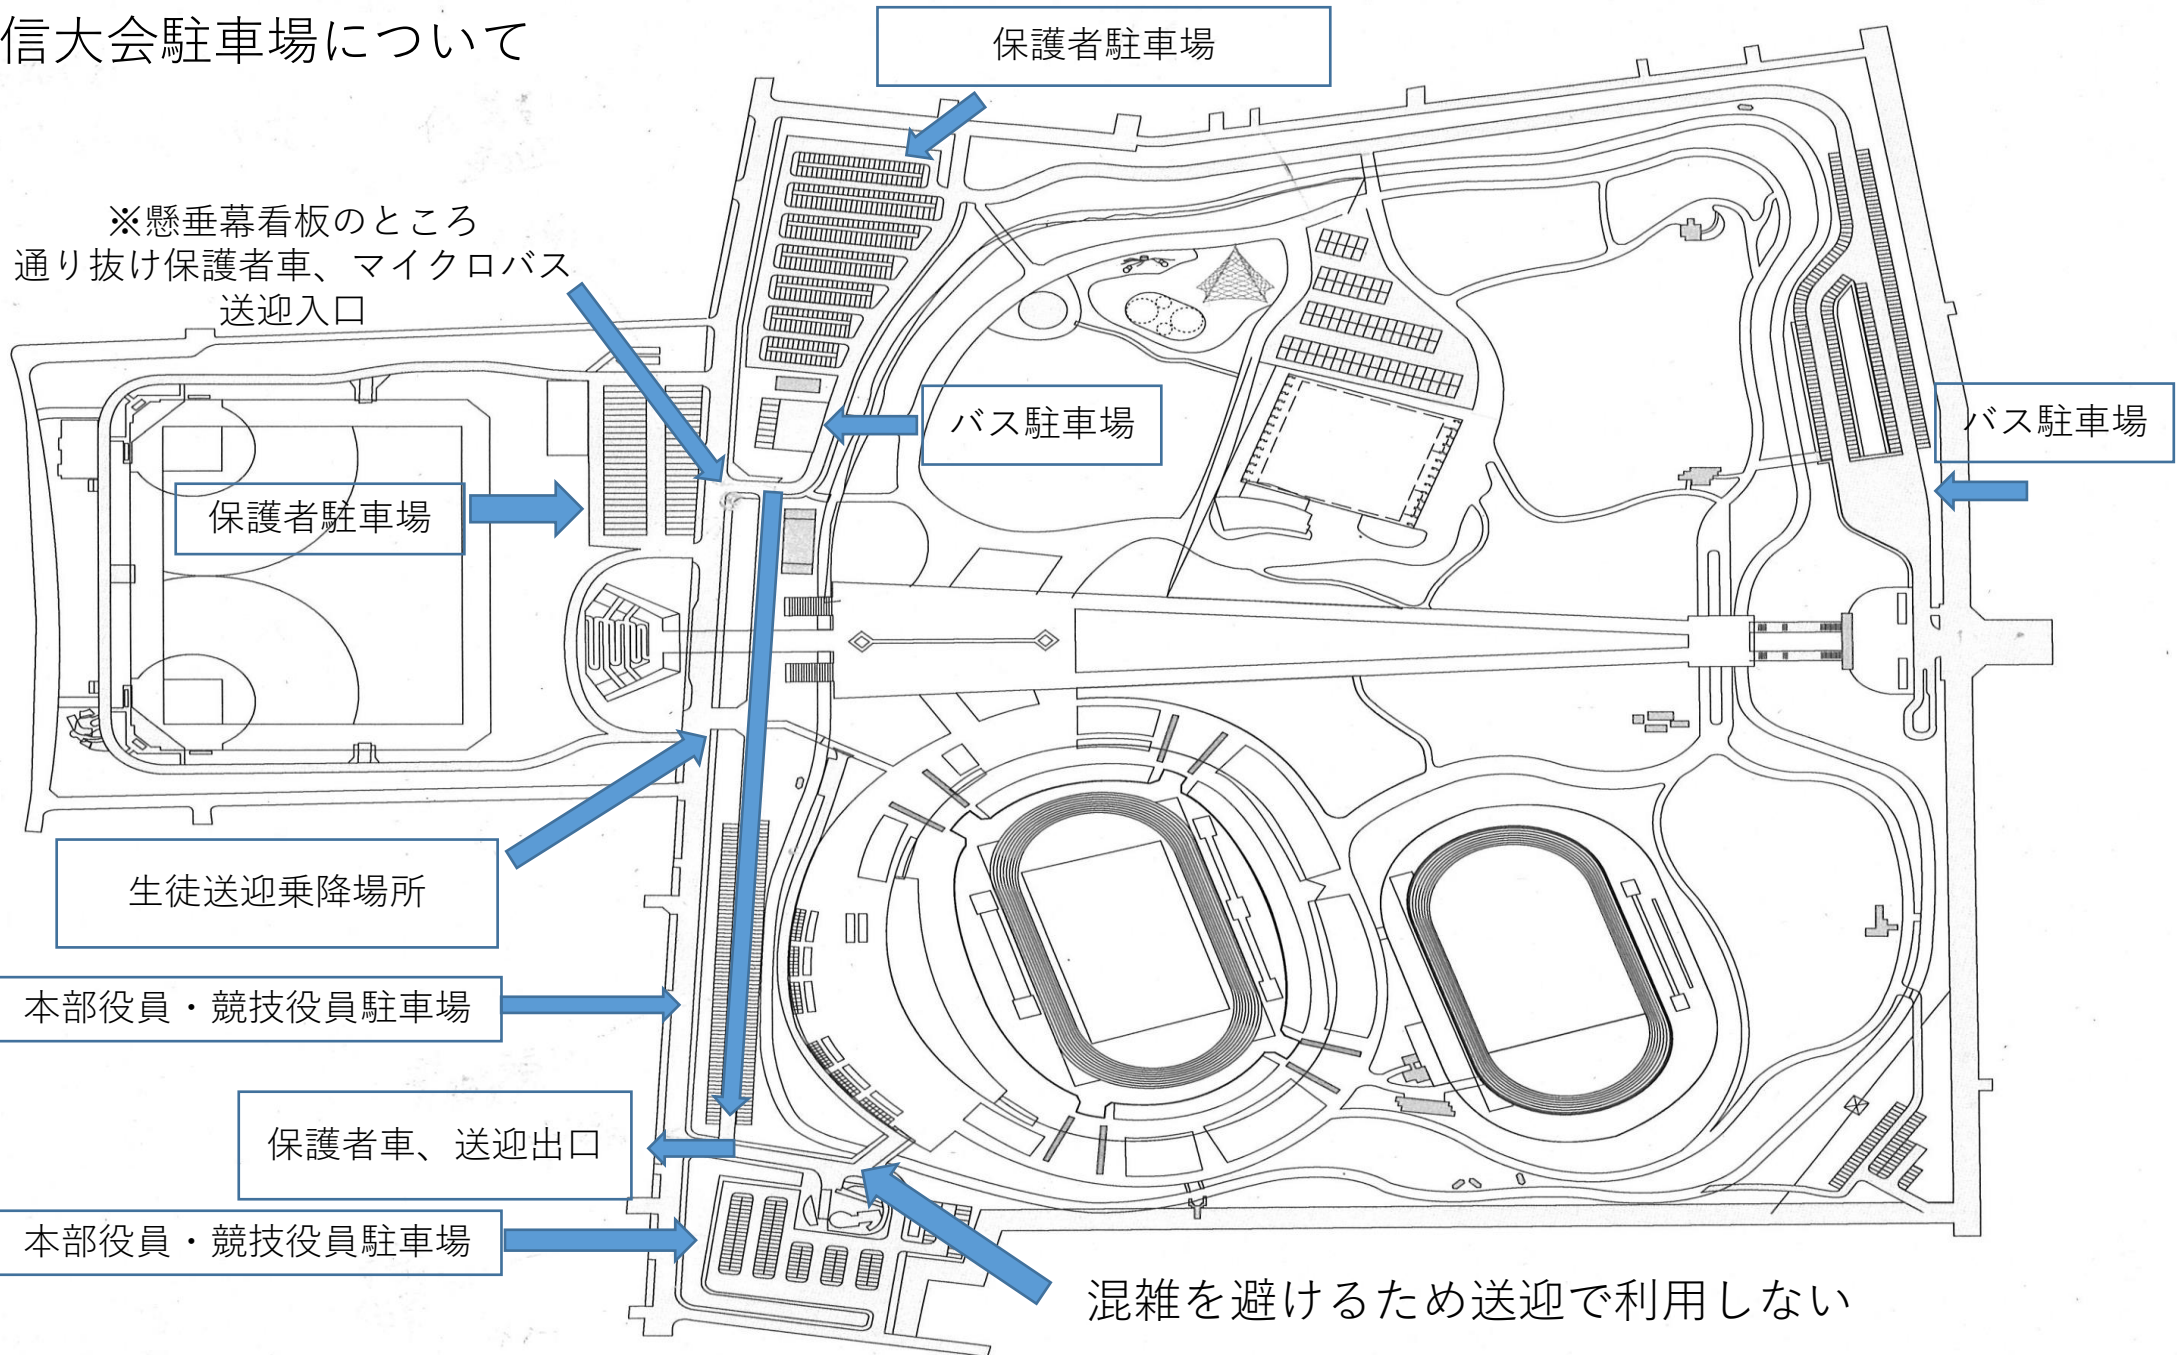

# 県選・通信大会駐車場について

※懸垂幕看板のところ  
通り抜け保護者車、マイクロバス  
送迎入口

混雑を避けるため送迎で利用しない