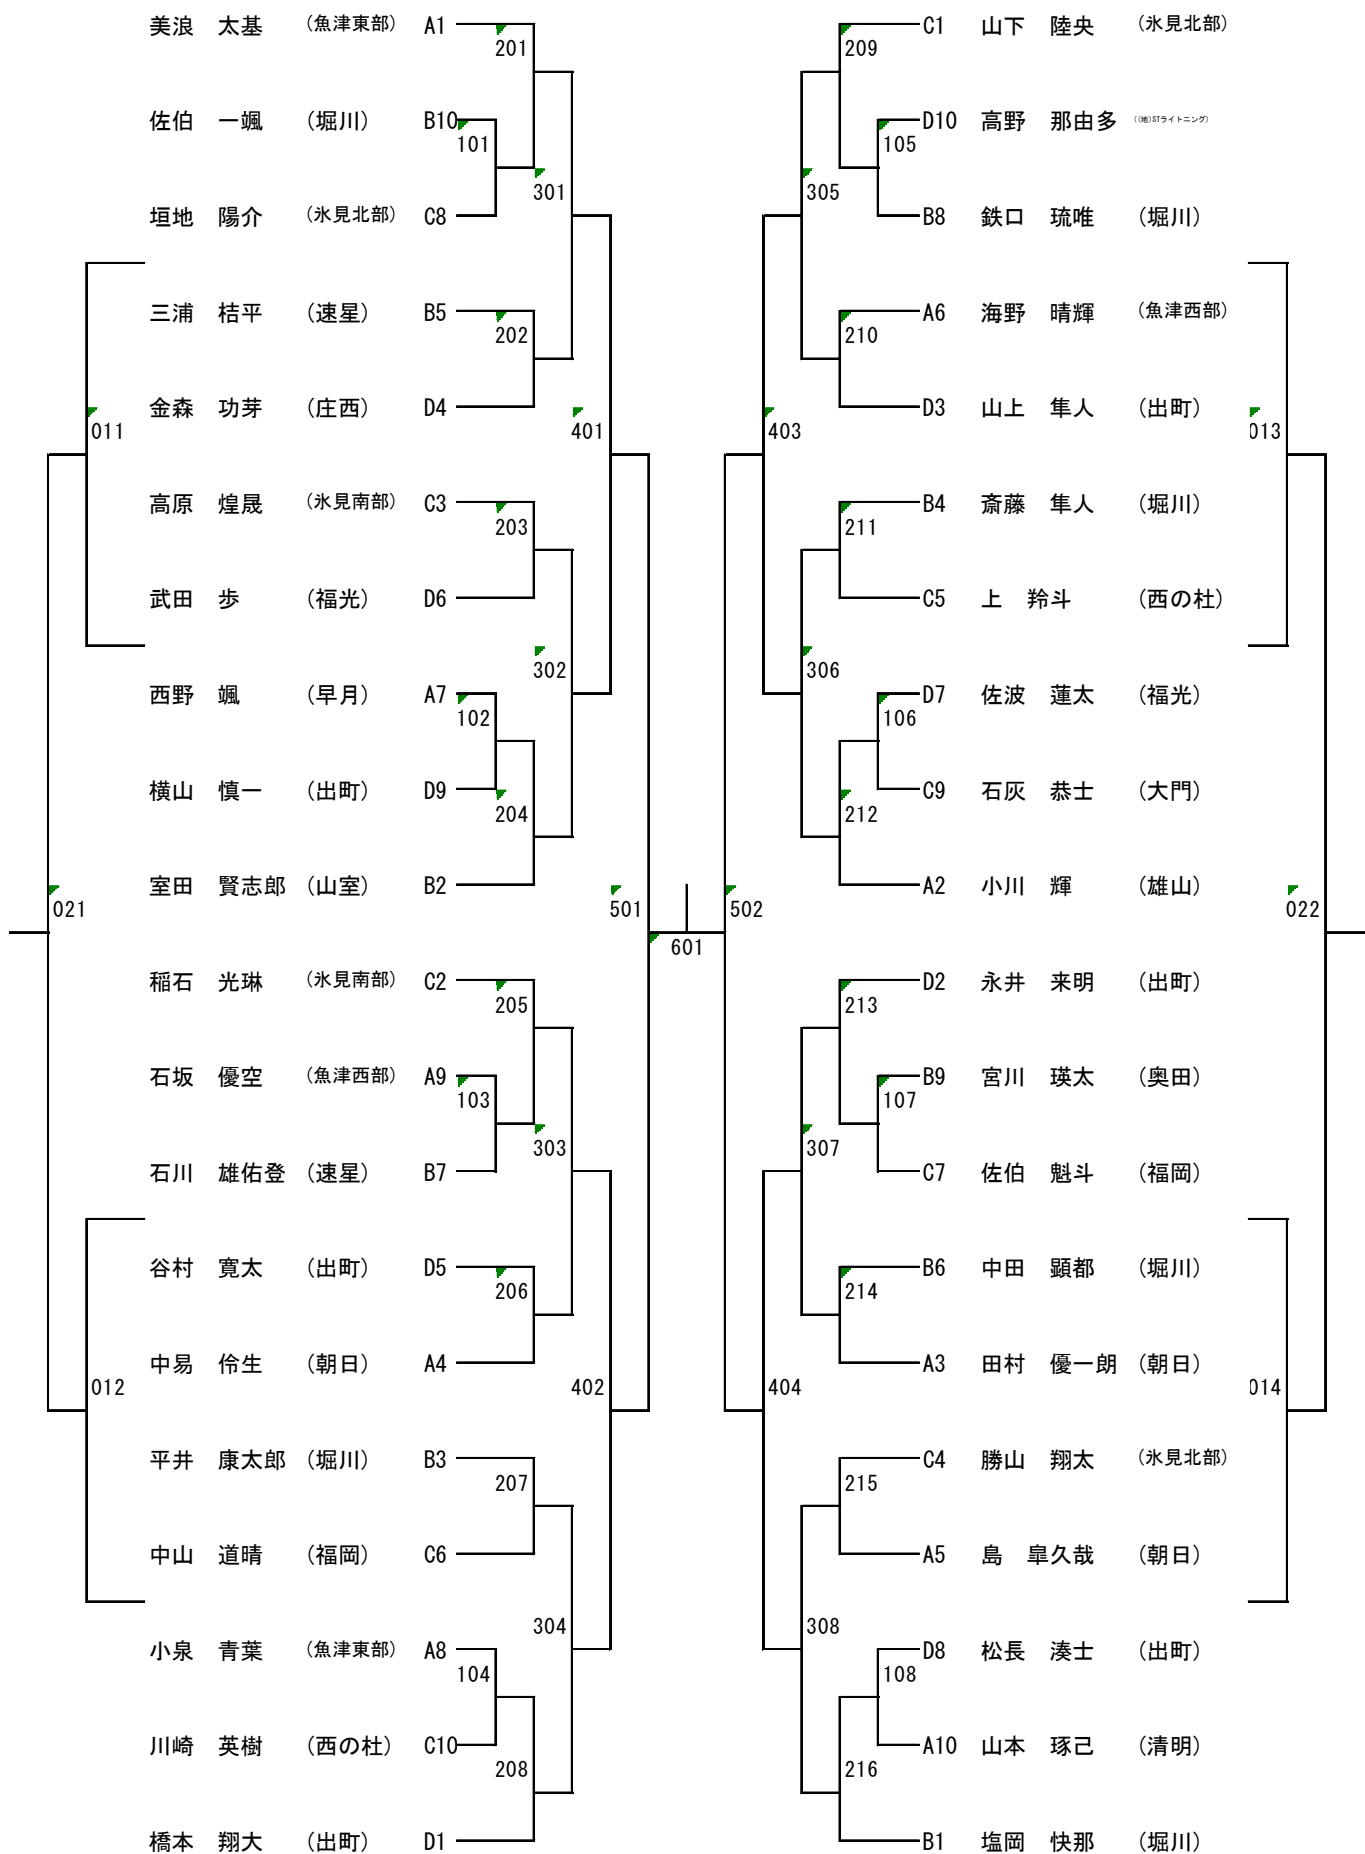

Aブロック				
時 間	対 戦	対戦NO	対 戦	対戦NO
9:30~10:50	雄山 - 庄西	1・2	速星 - 西の杜	2・3
10:50~12:10	雄山 - 西の杜	1・2	速星 - 庄西	2・3
12:10~13:30	雄山 - 速星	1・2	西の杜 - 庄西	2・3

Bブロック				
時 間	対 戦	対戦NO	対 戦	対戦NO
9:30~10:50	堀川 - 小杉南	4・5	福光 - 魚津東部	5・6
10:50~12:10	堀川 - 魚津東部	4・5	福光 - 小杉南	5・6
12:10~13:30	堀川 - 福光	4・5	魚津東部 - 小杉南	5・6

<決勝トーナメント>

北信越大会出場
代表決定戦

第1日目 女子団体

<予選リーグ>

Aブロック		1	2	3	4	試合得点	順位
1	奥田 (富)	/					
2	福岡 (高)		/				
3	出町 (砺)			/			
4	清明 (新)				/		

Bブロック		1	2	3	4	試合得点	順位
1	小杉 (高)	/					
2	雄山 (新)		/				
3	岩瀬 (富)			/			
4	福野 (砺)				/		

Bブロック					
時間	対戦	対戦	対戦	対戦	対戦
9:30~10:50	小杉 - 福野	19・20	雄山 - 岩瀬	20・21	
10:50~12:10	小杉 - 岩瀬	19・20	雄山 - 福野	20・21	
12:10~13:30	小杉 - 雄山	19・20	岩瀬 - 福野	20・21	

Cブロック					
時間	対戦	対戦	対戦	対戦	対戦
9:30~10:50	吉江 - 氷見北部	22・23	速星 - 早月	23・24	
10:50~12:10	吉江 - 早月	22・23	速星 - 氷見北部	23・24	
12:10~13:30	吉江 - 速星	22・23	早月 - 氷見北部	23・24	

Dブロック					
時間	対戦	対戦	対戦	対戦	対戦
9:30~10:50	舟橋 - 大沢野	25・26	庄西 - 南星	26・27	
10:50~12:10	舟橋 - 南星	25・26	庄西 - 大沢野	26・27	
12:10~13:30	舟橋 - 庄西	25・26	南星 - 大沢野	26・27	

<決勝トーナメント>

北信越大会出場
代表決定戦

第2日目 男子個人

第2日目 女子個人