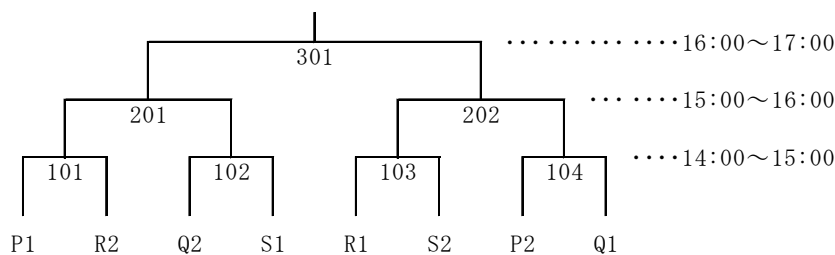

第1日目 女子団体

<予選リーグ>

Aブロック		1	2	3	4	試合得点	順位
1	奥田 (富)	/					
2	福岡 (高)		/				
3	出町 (砺)			/			
4	清明 (新)				/		

Bブロック		1	2	3	4	試合得点	順位
1	小杉 (高)	/					
2	雄山 (新)		/				
3	岩瀬 (富)			/			
4	福野 (砺)				/		

Cブロック		1	2	3	4	試合得点	順位
1	吉江 (砺)	/					
2	速星 (富)		/				
3	早月 (新)			/			
4	氷見北部 (高)				/		

Dブロック		1	2	3	4	試合得点	順位
1	舟橋 (新)	/					
2	庄西 (砺)		/				
3	南星 (高)			/			
4	大沢野 (富)				/		

Aブロック					
時間	対戦	対戦	対戦	対戦	対戦
9:30~10:50	奥田 - 清明	16・17	福岡 - 出町	17・18	
10:50~12:10	奥田 - 出町	16・17	福岡 - 清明	17・18	
12:10~13:30	奥田 - 福岡	16・17	出町 - 清明	17・18	

Bブロック					
時間	対戦	対戦	対戦	対戦	対戦
9:30~10:50	小杉 - 福野	19・20	雄山 - 岩瀬	20・21	
10:50~12:10	小杉 - 岩瀬	19・20	雄山 - 福野	20・21	
12:10~13:30	小杉 - 雄山	19・20	岩瀬 - 福野	20・21	

Cブロック					
時間	対戦	対戦	対戦	対戦	対戦
9:30~10:50	吉江 - 氷見北部	22・23	速星 - 早月	23・24	
10:50~12:10	吉江 - 早月	22・23	速星 - 氷見北部	23・24	
12:10~13:30	吉江 - 速星	22・23	早月 - 氷見北部	23・24	

Dブロック					
時間	対戦	対戦	対戦	対戦	対戦
9:30~10:50	舟橋 - 大沢野	25・26	庄西 - 南星	26・27	
10:50~12:10	舟橋 - 南星	25・26	庄西 - 大沢野	26・27	
12:10~13:30	舟橋 - 庄西	25・26	南星 - 大沢野	26・27	

<決勝トーナメント>

北信越大会出場
代表決定戦