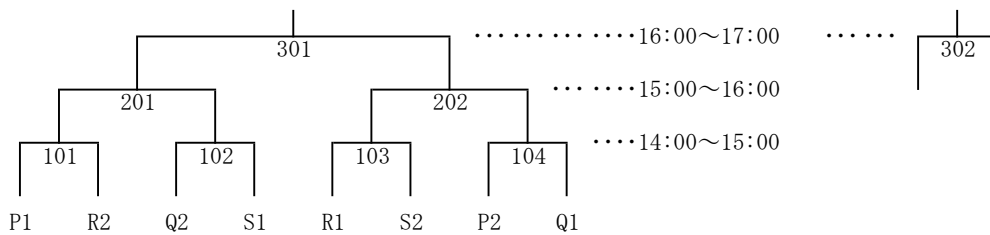

第1日目 女子団体

<予選リーグ>

Aブロック		1	2	3	4	試合得点	順位
	早月 (新)	/					
	小杉 (高)		/				
	庄西 (砺)			/			
	芝園 (富)				/		

Bブロック		1	2	3	4	試合得点	順位
	福岡 (高)	/					
	奥田 (富)		/				
	雄山 (新)			/			
	出町 (砺)				/		

Cブロック		1	2	3	4	試合得点	順位
	吉江 (砺)	/					
	舟橋 (新)		/				
	速星 (富)			/			
	南星 (高)				/		

Dブロック		1	2	3	4	試合得点	順位
	和合 (富)	/					
	福光 (砺)		/				
	西條 (高)			/			
	清明 (新)				/		

Aブロック				
時間	対戦	コ-INO	対戦	コ-INO
9:30~10:50	早月 - 芝園	16-17	小杉 - 庄西	17-18
10:50~12:10	早月 - 庄西	16-17	小杉 - 芝園	17-18
12:10~13:30	早月 - 小杉	16-17	庄西 - 芝園	17-18

Bブロック				
時間	対戦	コ-INO	対戦	コ-INO
9:30~10:50	福岡 - 出町	19-20	奥田 - 雄山	20-21
10:50~12:10	福岡 - 雄山	19-20	奥田 - 出町	20-21
12:10~13:30	福岡 - 奥田	19-20	雄山 - 出町	20-21

Cブロック				
時間	対戦	コ-INO	対戦	コ-INO
9:30~10:50	吉江 - 南星	22-23	舟橋 - 速星	23-24
10:50~12:10	吉江 - 速星	22-23	舟橋 - 南星	23-24
12:10~13:30	吉江 - 舟橋	22-23	速星 - 南星	23-24

Dブロック				
時間	対戦	コ-INO	対戦	コ-INO
9:30~10:50	和合 - 清明	25-26	福光 - 西條	26-27
10:50~12:10	和合 - 西條	25-26	福光 - 清明	26-27
12:10~13:30	和合 - 福光	25-26	西條 - 清明	26-27

<決勝トーナメント>

北信越大会出場
代表決定戦