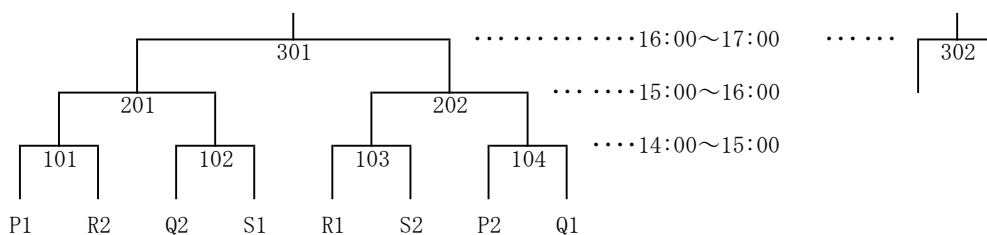

第1日目 男子団体

<予選リーグ>

Aブロック	1	2	3	4	試合得点	順位
出町 (砺)	/					
清明 (新)		/				
氷見南部 (高)			/			
速星 (富)				/		

Bブロック	1	2	3	4	試合得点	順位
雄山 (新)	/					
奥田 (富)		/				
吉江 (砺)			/			
小杉南 (高)				/		

Cブロック	1	2	3	4	試合得点	順位
氷見北部 (高)	/					
福野 (砺)		/				
呉羽 (富)			/			
入善 (新)				/		

Dブロック	1	2	3	4	試合得点	順位
堀川 (富)	/					
西の杜 (高)		/				
魚津東部 (新)			/			
福光 (砺)				/		

Aブロック				
時間	対戦	ゴ-ハノ	対戦	ゴ-ハノ
9:30~10:50	出町 - 速星	1・2	清明 - 氷見南部	2・3
10:50~12:10	出町 - 氷見南部	1・2	清明 - 速星	2・3
12:10~13:30	出町 - 清明	1・2	氷見南部 - 速星	2・3

Bブロック				
時間	対戦	ゴ-ハノ	対戦	ゴ-ハノ
9:30~10:50	雄山 - 小杉南	4・5	奥田 - 吉江	5・6
10:50~12:10	雄山 - 吉江	4・5	奥田 - 小杉南	5・6
12:10~13:30	雄山 - 奥田	4・5	吉江 - 小杉南	5・6

Cブロック				
時間	対戦	ゴ-ハノ	対戦	ゴ-ハノ
9:30~10:50	氷見北部 - 入善	7・8	福野 - 呉羽	8・9
10:50~12:10	氷見北部 - 呉羽	7・8	福野 - 入善	8・9
12:10~13:30	氷見北部 - 福野	7・8	呉羽 - 入善	8・9

Dブロック				
時間	対戦	ゴ-ハノ	対戦	ゴ-ハノ
9:30~10:50	堀川 - 福光	10・11	西の杜 - 魚津東部	11・12
10:50~12:10	堀川 - 魚津東部	10・11	西の杜 - 福光	11・12
12:10~13:30	堀川 - 西の杜	10・11	魚津東部 - 福光	11・12

<決勝トーナメント>

北信越大会出場
代表決定戦