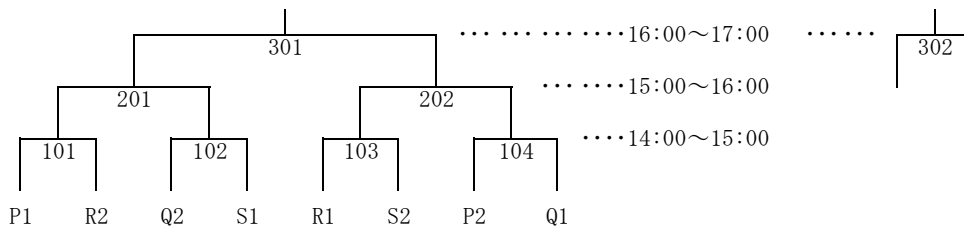

第1日目 男子団体

<予選リーグ>

Aブロック		1	2	3	4	試合得点	順位
1	速星 (富)	/					
2	五位 (高)		/				
3	舟橋 (新)			/			
4	福光 (砺)				/		

Bブロック		1	2	3	4	試合得点	順位
1	氷見北部 (高)	/					
2	吉江 (砺)		/				
3	堀川 (富)			/			
4	雄山 (新)				/		

Cブロック		1	2	3	4	試合得点	順位
1	魚津東部 (新)	/					
2	芝園 (富)		/				
3	庄西 (砺)			/			
4	西の杜 (高)				/		

Dブロック		1	2	3	4	試合得点	順位
1	出町 (砺)	/					
2	清明 (新)		/				
3	高岡西部 (高)			/			
4	呉羽 (富)				/		

Aブロック				
時間	対戦	スコア	対戦	スコア
9:30~10:50	速星 - 福光	1・2	五位 - 舟橋	2・3
10:50~12:10	速星 - 舟橋	1・2	五位 - 福光	2・3
12:10~13:30	速星 - 五位	1・2	舟橋 - 福光	2・3

Bブロック				
時間	対戦	スコア	対戦	スコア
9:30~10:50	氷見北部 - 雄山	4・5	吉江 - 堀川	5・6
10:50~12:10	氷見北部 - 堀川	4・5	吉江 - 雄山	5・6
12:10~13:30	氷見北部 - 吉江	4・5	堀川 - 雄山	5・6

Cブロック				
時間	対戦	スコア	対戦	スコア
9:30~10:50	魚津東部 - 西の杜	7・8	芝園 - 庄西	8・9
10:50~12:10	魚津東部 - 庄西	7・8	芝園 - 庄西	8・9
12:10~13:30	魚津東部 - 芝園	7・8	庄西 - 西の杜	8・9

Dブロック				
時間	対戦	スコア	対戦	スコア
9:30~10:50	出町 - 呉羽	10・11	清明 - 高岡西部	11・12
10:50~12:10	出町 - 高岡西部	10・11	清明 - 高岡西部	11・12
12:10~13:30	出町 - 清明	10・11	高岡西部 - 呉羽	11・12

<決勝トーナメント>

北信越大会出場
代表決定戦