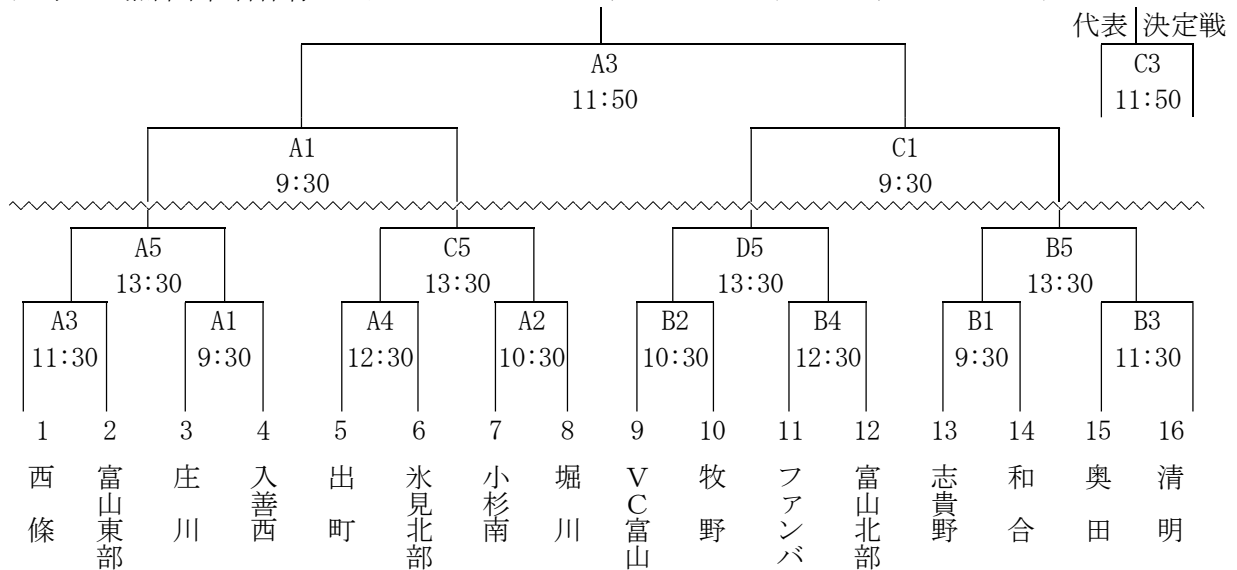

**12 組み合わせ** 6月26日(水)、県専門部会で責任抽選を行う。抽選は各地区1位チームをシード抽選し、その後2・3位チームの抽選を行う。さらに4・5位チームの抽選を行う。

<男子> 黒部市総合体育センター

20日C・Dコート 21日A・Cコート

<女子> 黒部市総合体育センター

20日A~Dコート 21日A・Cコート

**13 過去の栄光**

回	1	2	3	4	5	6	7	8	9	10	11	12	13	14	15	16	17	18	19	20	21	22	23	24	25	26	27	28	29	30	31
男子	魚津東	芳野	魚津東	戸出	芳野	芳野	芳野	氷見南	余川谷	平	平	蟹谷	西條	蟹谷	平	小杉	魚津西	芳野	西條	戸出	庄川	小杉南	五位	舟見	庄川	小杉	上市	小杉南	小杉	庄西	小杉南
女子	芳野	福光	芳野	芳野	伏木	砺波北	城端	出町	出町	庄西	氷見西	中田	井波	宇奈月	宇奈月	中田	桜井	中田	中田	芳野	水橋	水橋	桜井	水橋	桜井	水橋	水橋	桜井	奥田	岩瀬	
回	32	33	34	35	36	37	38	39	40	41	42	43	44	45	46	47	48	49	50	51	52	53	54	55	56	57	58	59	60	61	62
男子	庄西	堀川	小杉南	庄西	出町	桜井	庄川	出町	出町	小杉南	宇奈月	小杉	上平	平	吉江	吉江	福野	平	氷見北	庄川	吉江	朝日	福野	庄川	庄川	平	実施せず	南星	平	庄川	
女子	堀川	堀川	灘浦	志貴野	高陵	氷見西	桜井	氷見北	富山北	富山北	奥田	奥田	桜井	奥田	氷見北	富山北	呉羽	呉羽	和合	呉羽	呉羽	呉羽	呉羽	奥田	呉羽	呉羽	実施せず	新庄	新庄	堀川	