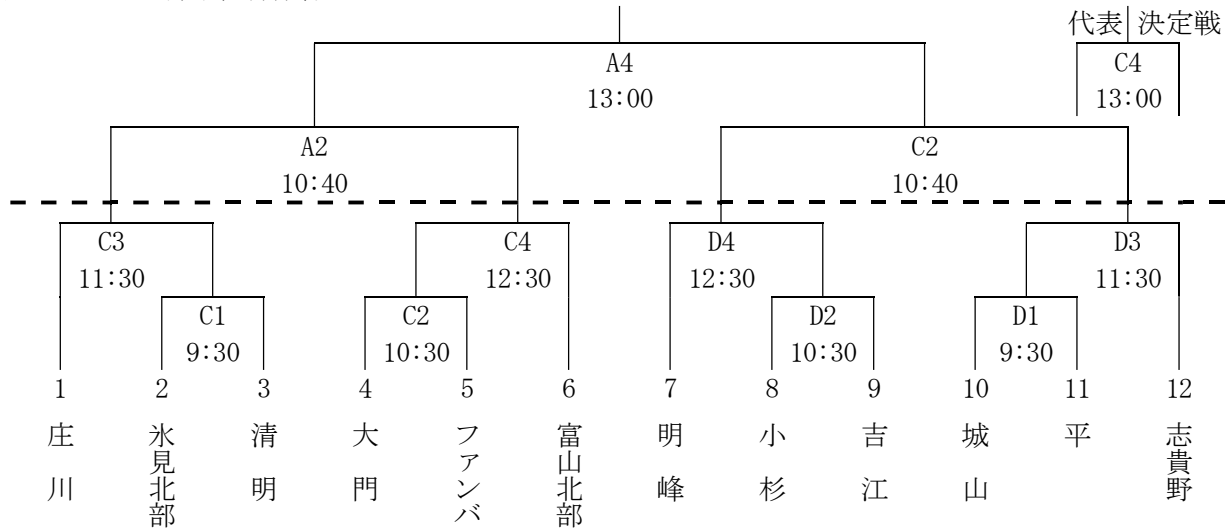

12 組み合わせ 6月26日(水)、県専門部会で責任抽選を行う。抽選は各地区1位チームをシード抽選し、その後2・3位チームの抽選を行う。さらに4・5位チームの抽選を行う。

<男子> 黒部市総合体育センター

20日C・Dコート 21日A・Cコート