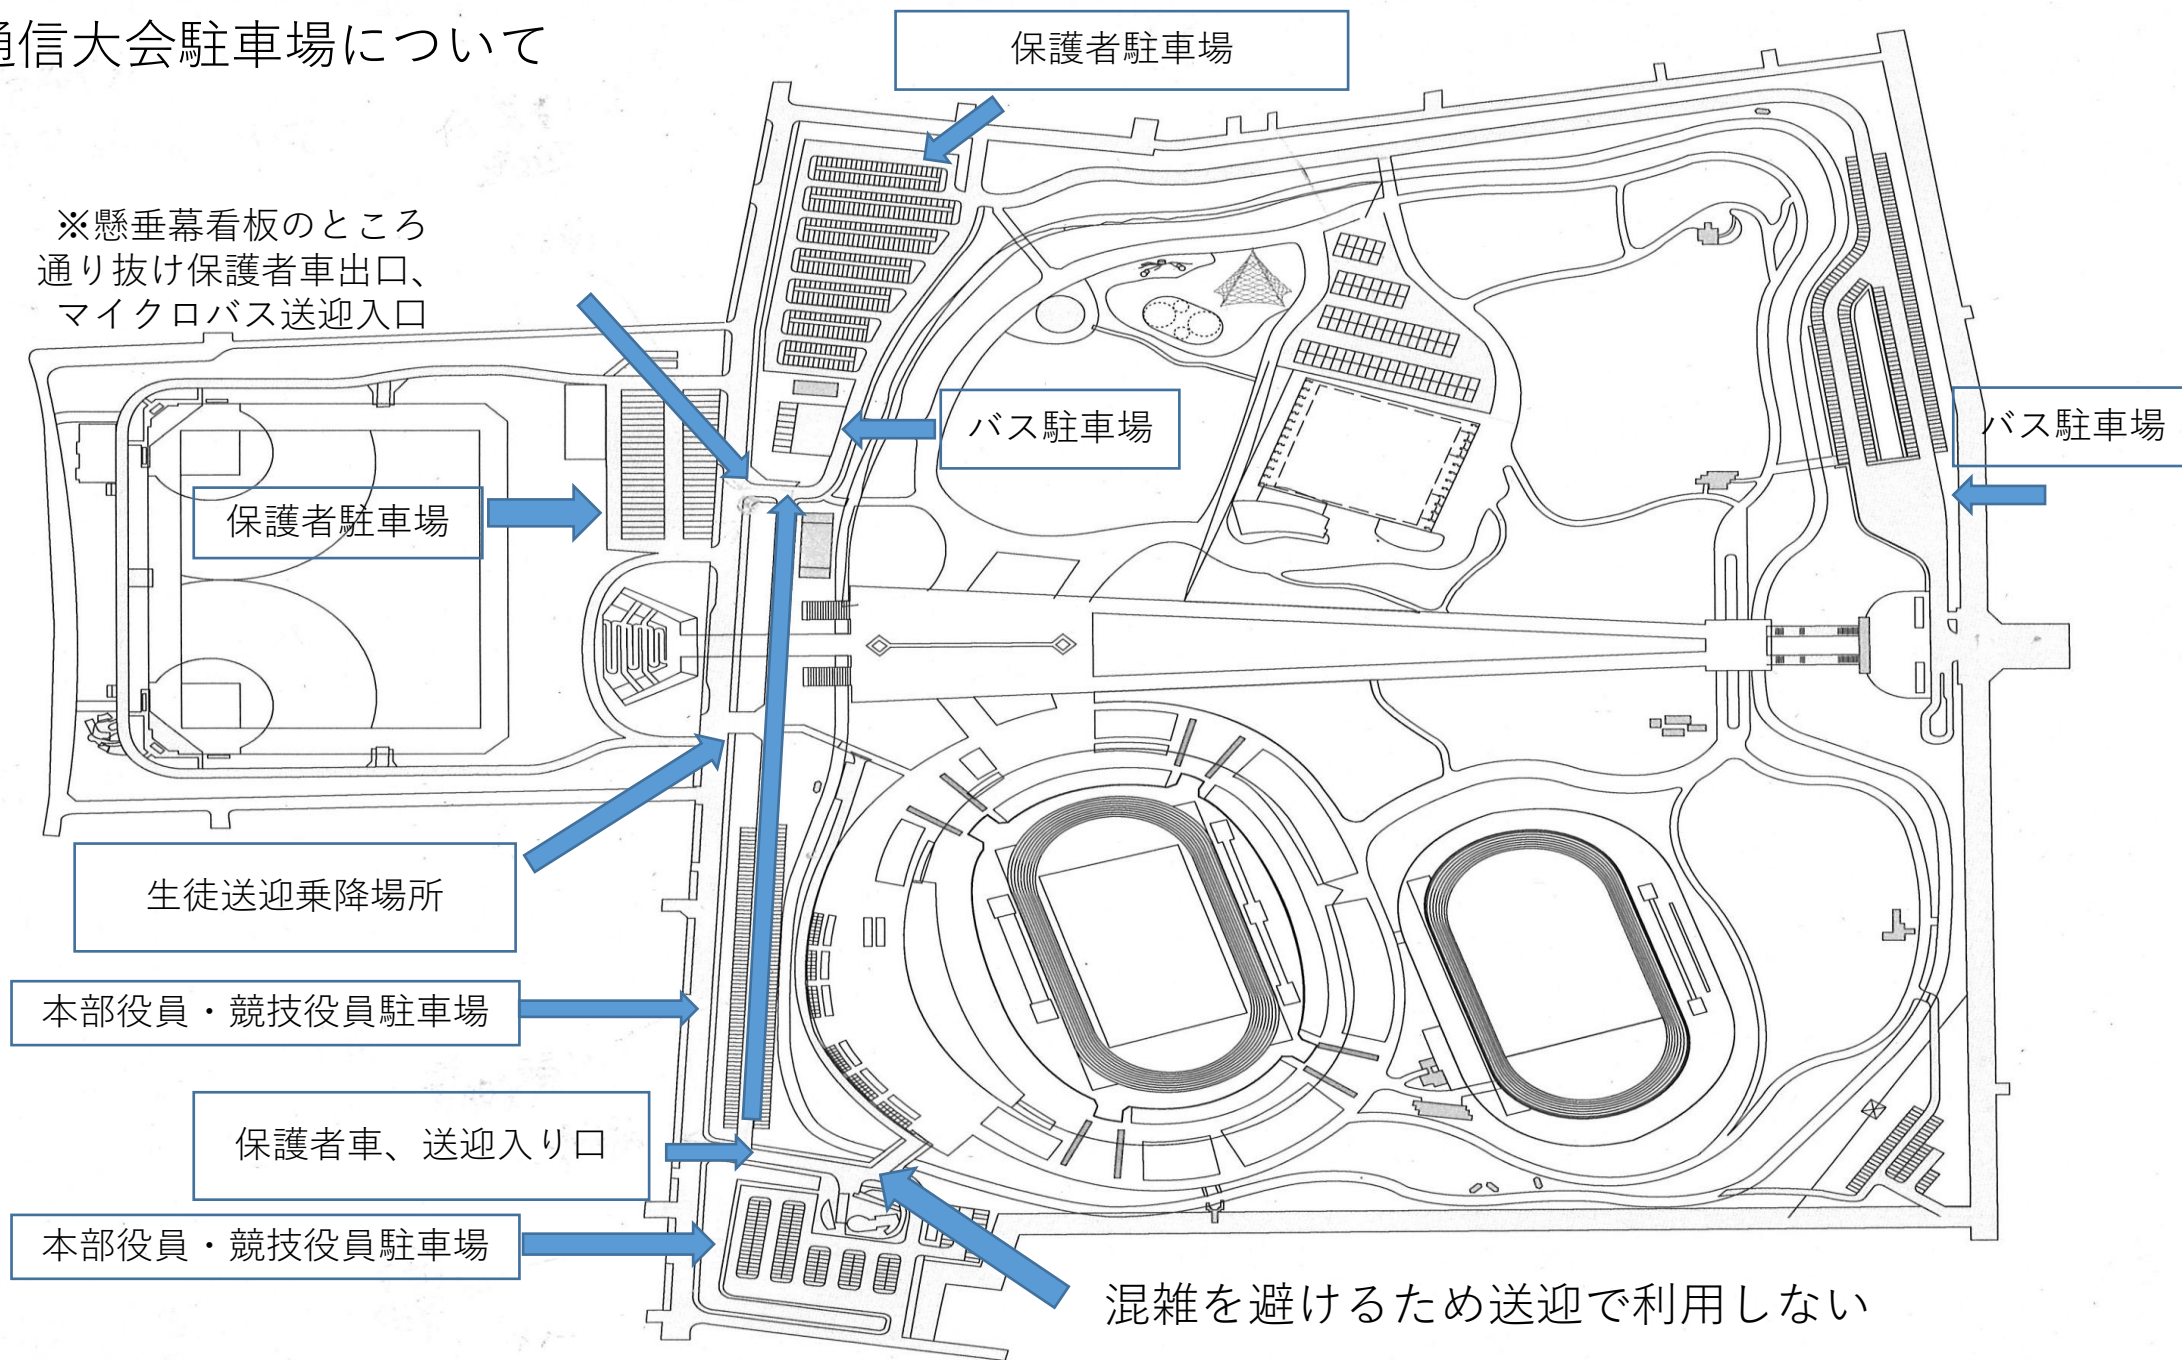

県選・通信大会駐車場について

※懸垂幕看板のところ
通り抜け保護者車出口、
マイクロバス送迎入口

混雑を避けるため送迎で利用しない