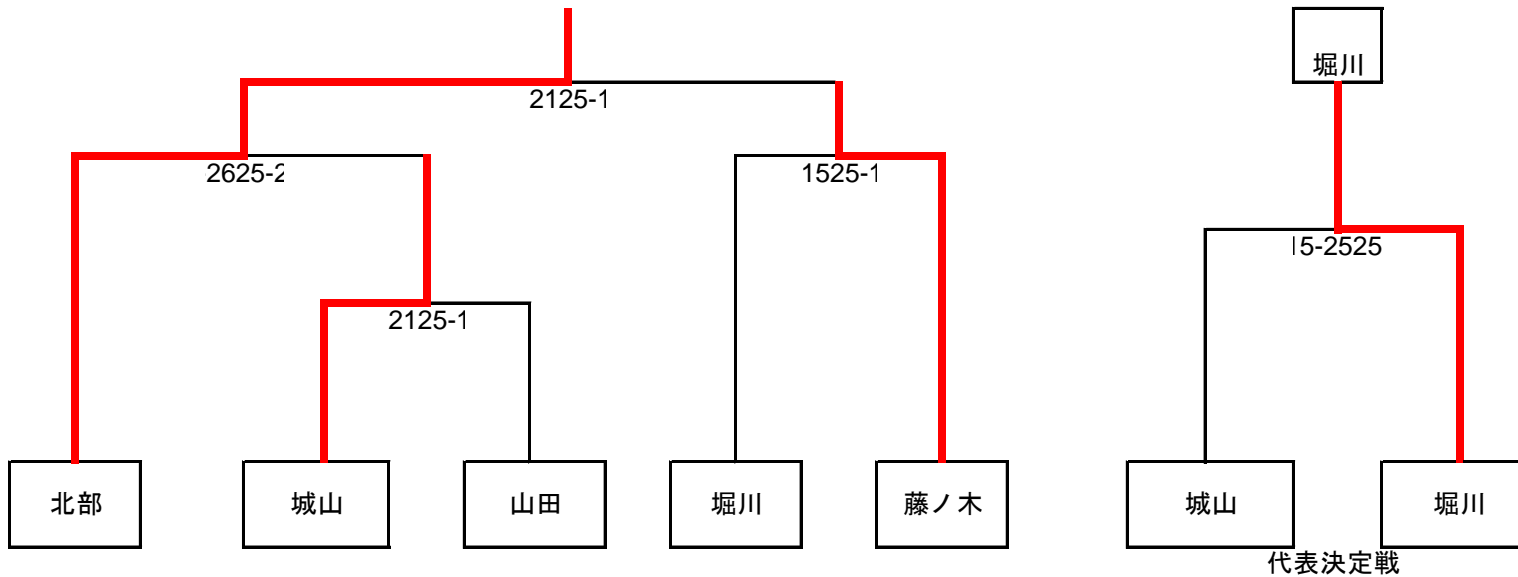

25点1セットマッチのリーグ戦（6月の市総体の結果を踏まえてリーグ分け。）

Aリーグ（3チーム）

	堀川	山田	北部	順位
市総体1位 堀川		25-9	15-25	2
市総体4位 山田	9-25		16-25	3
市総体5位 北部	25-15	25-16		1

Bリーグ（2チーム）

	藤ノ木	城山	順位
市総体2位 藤ノ木		25-20	1
市総体3位 城山	20-25		2

リーグ戦の結果をトーナメント戦に反映させる。（25点の3セットマッチ）