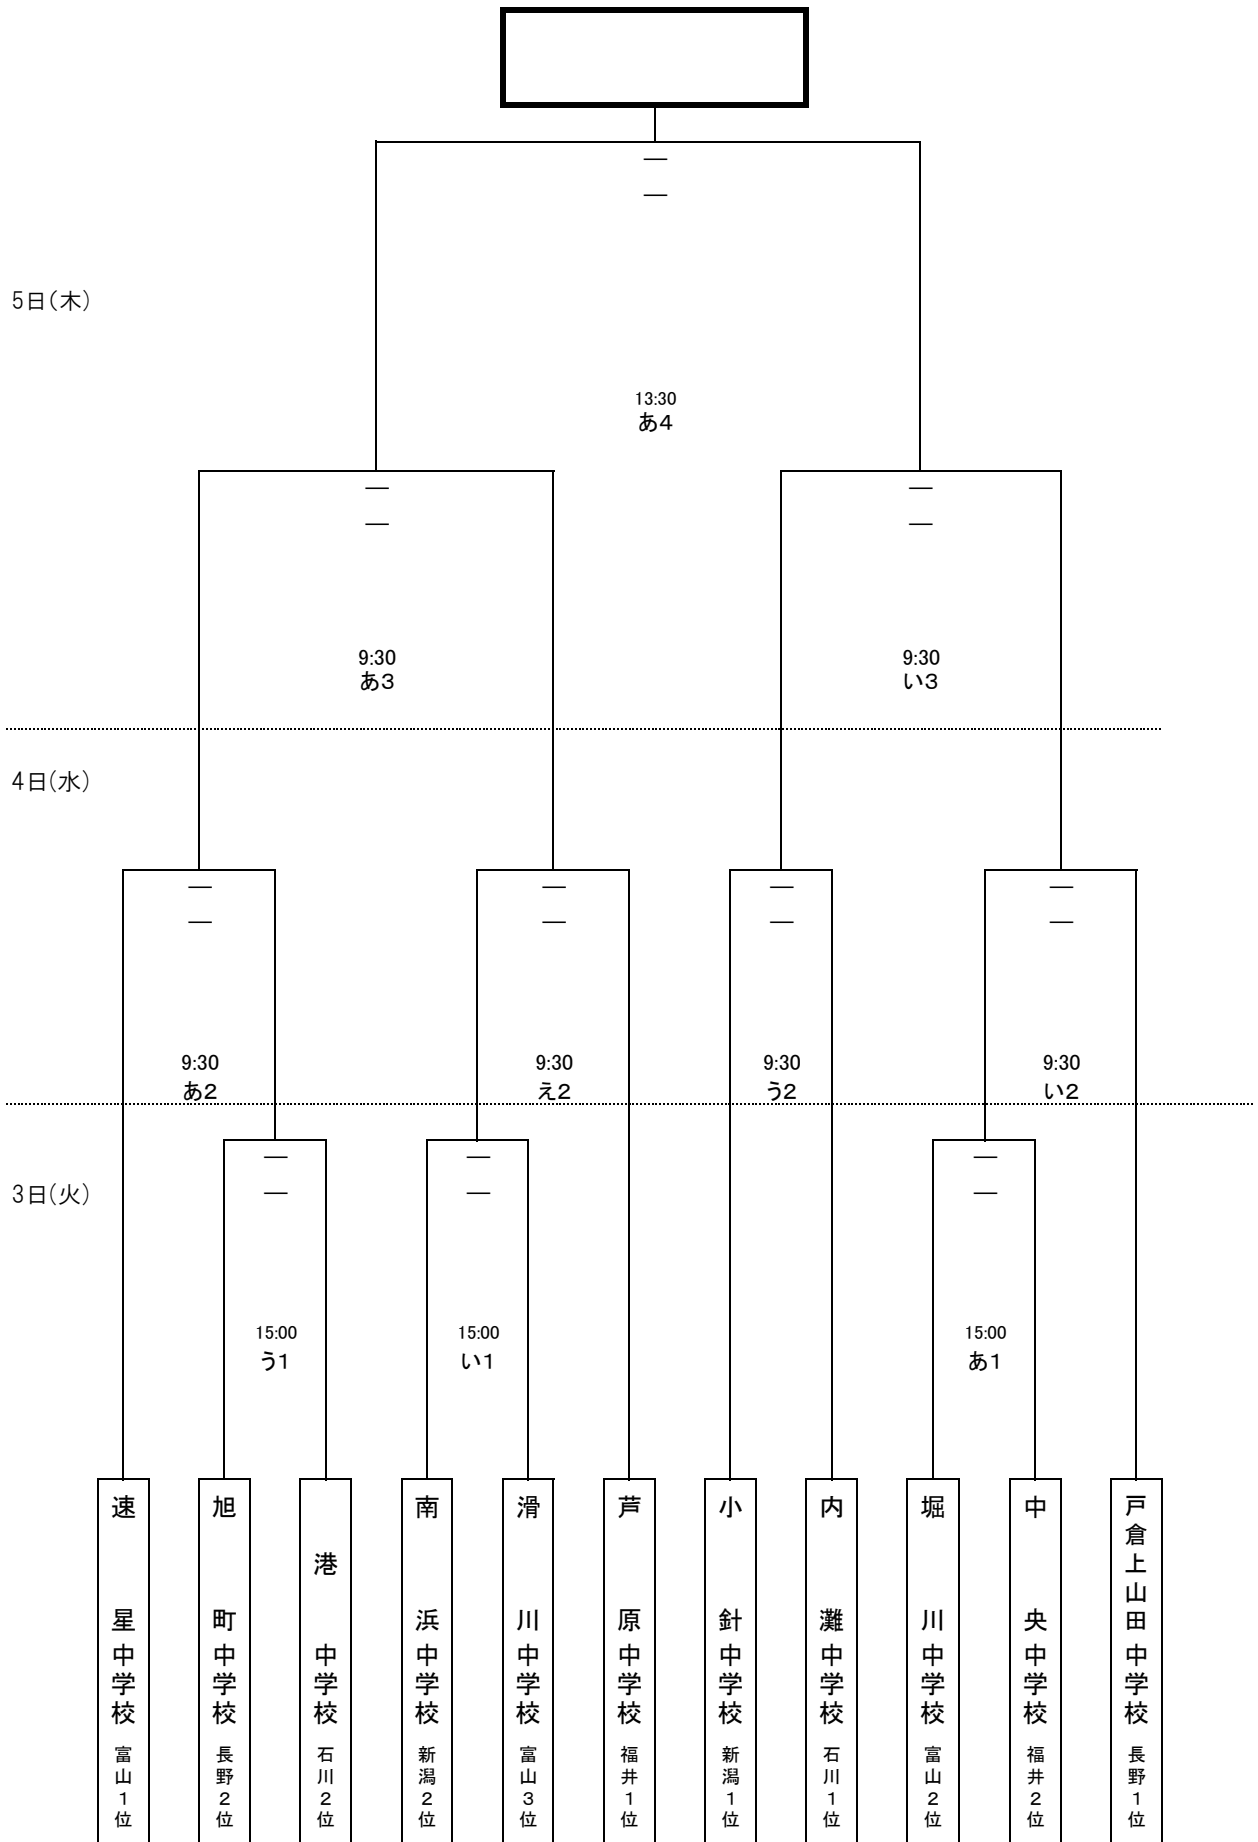

第42回 北信越中学校総合競技大会 サッカー競技 組み合わせと試合開始時刻

あ：富山南総合公園 西広場西側 (天然芝) い：富山南総合公園 西広場東側 (天然芝)
 う：富山南総合公園 東広場北側 (天然芝) え：富山南総合公園 東広場南側 (天然芝)