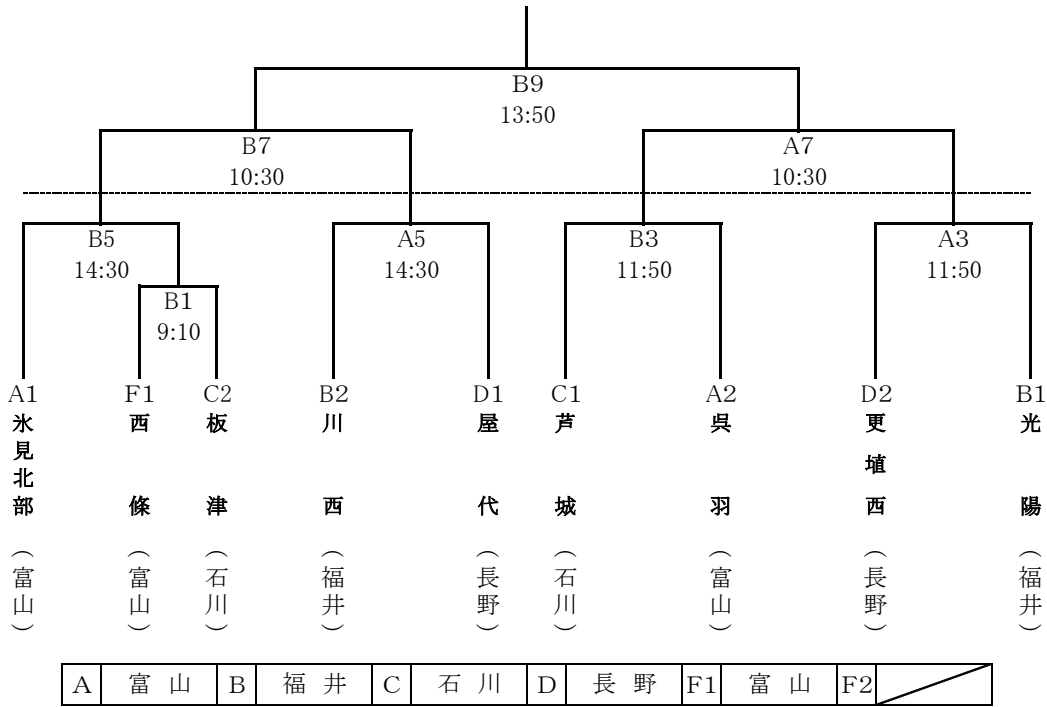

〔 ハンドボール競技 〕 組み合わせ

会場 A : 氷見市ふれあいスポーツセンター(メインアリーナ・Aコート)  
 B : 氷見市ふれあいスポーツセンター(メインアリーナ・Bコート)

<男子>

会場 A : 氷見市ふれあいスポーツセンター(メインアリーナ・Aコート)  
 B : 氷見市ふれあいスポーツセンター(メインアリーナ・Bコート)

<女子>