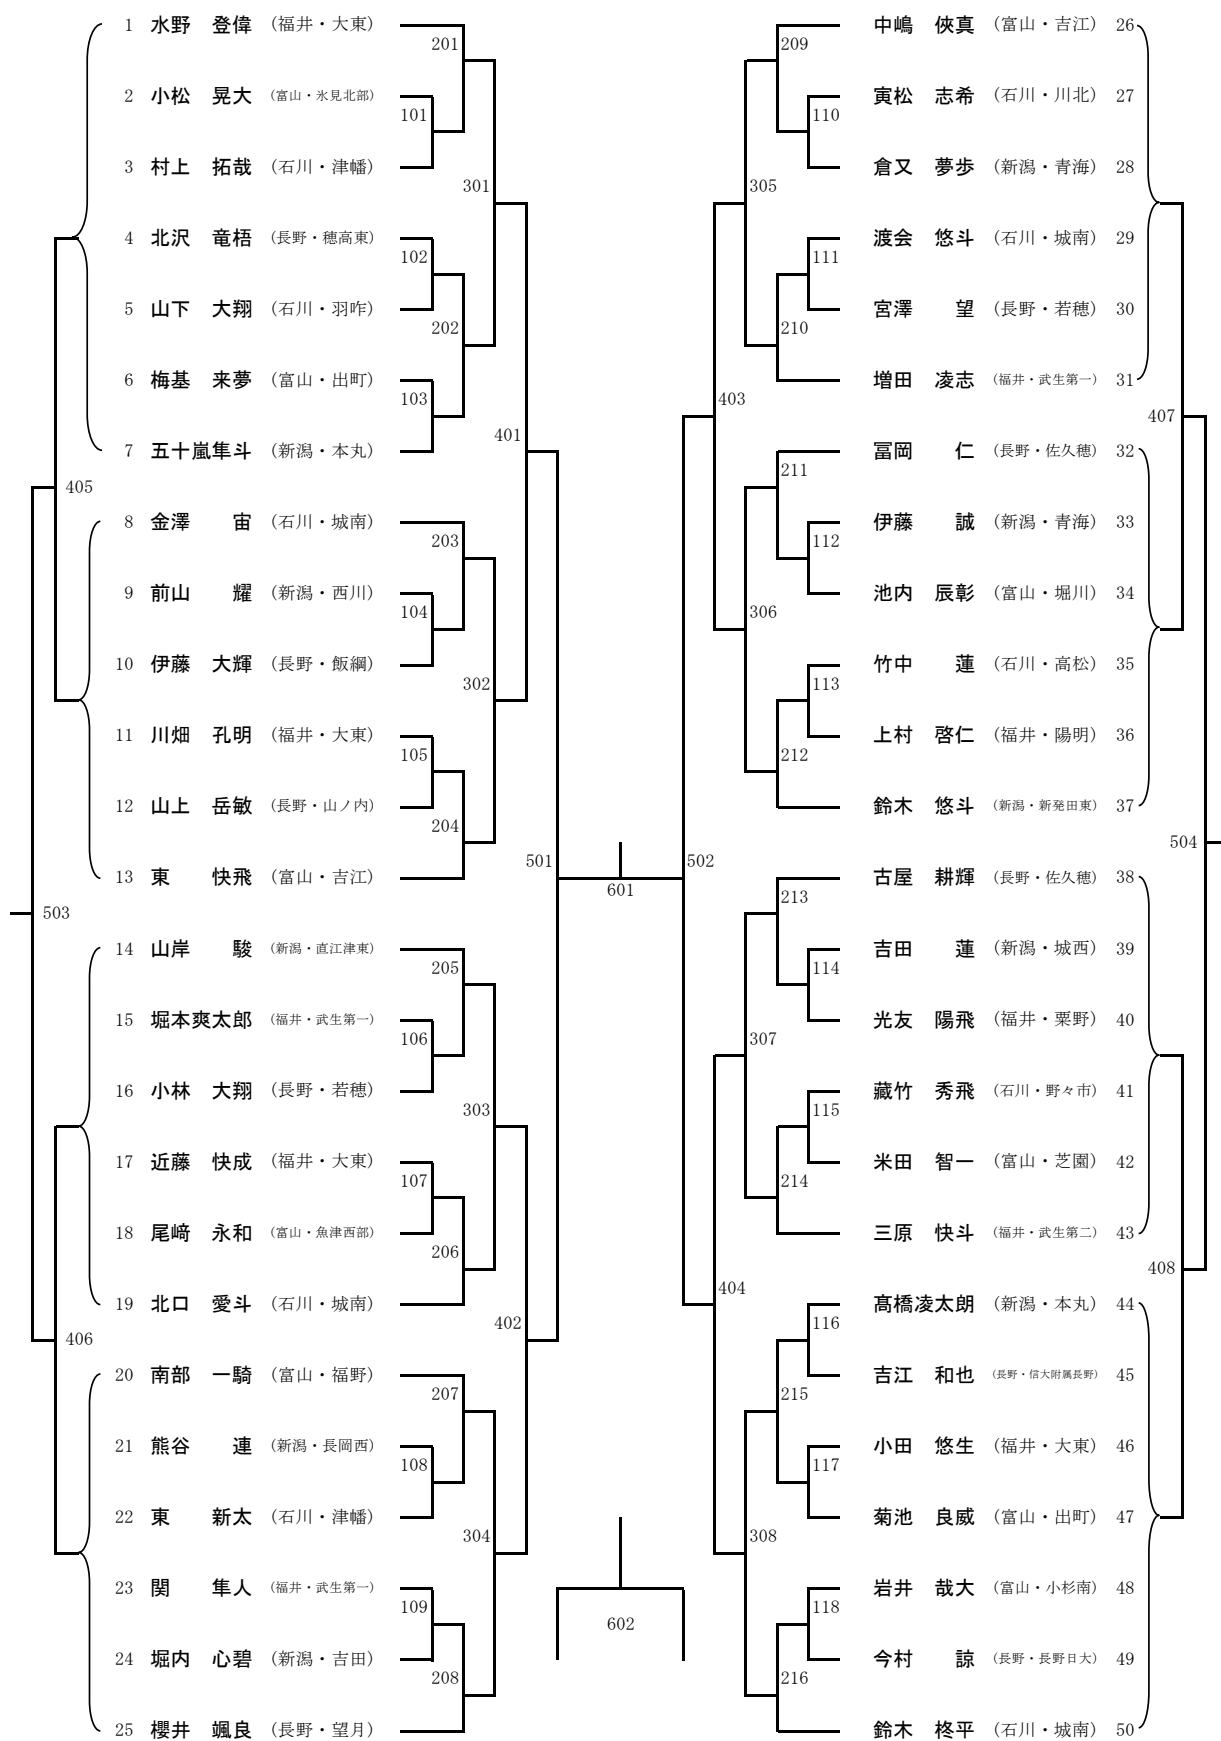

男子（個人）第2日目