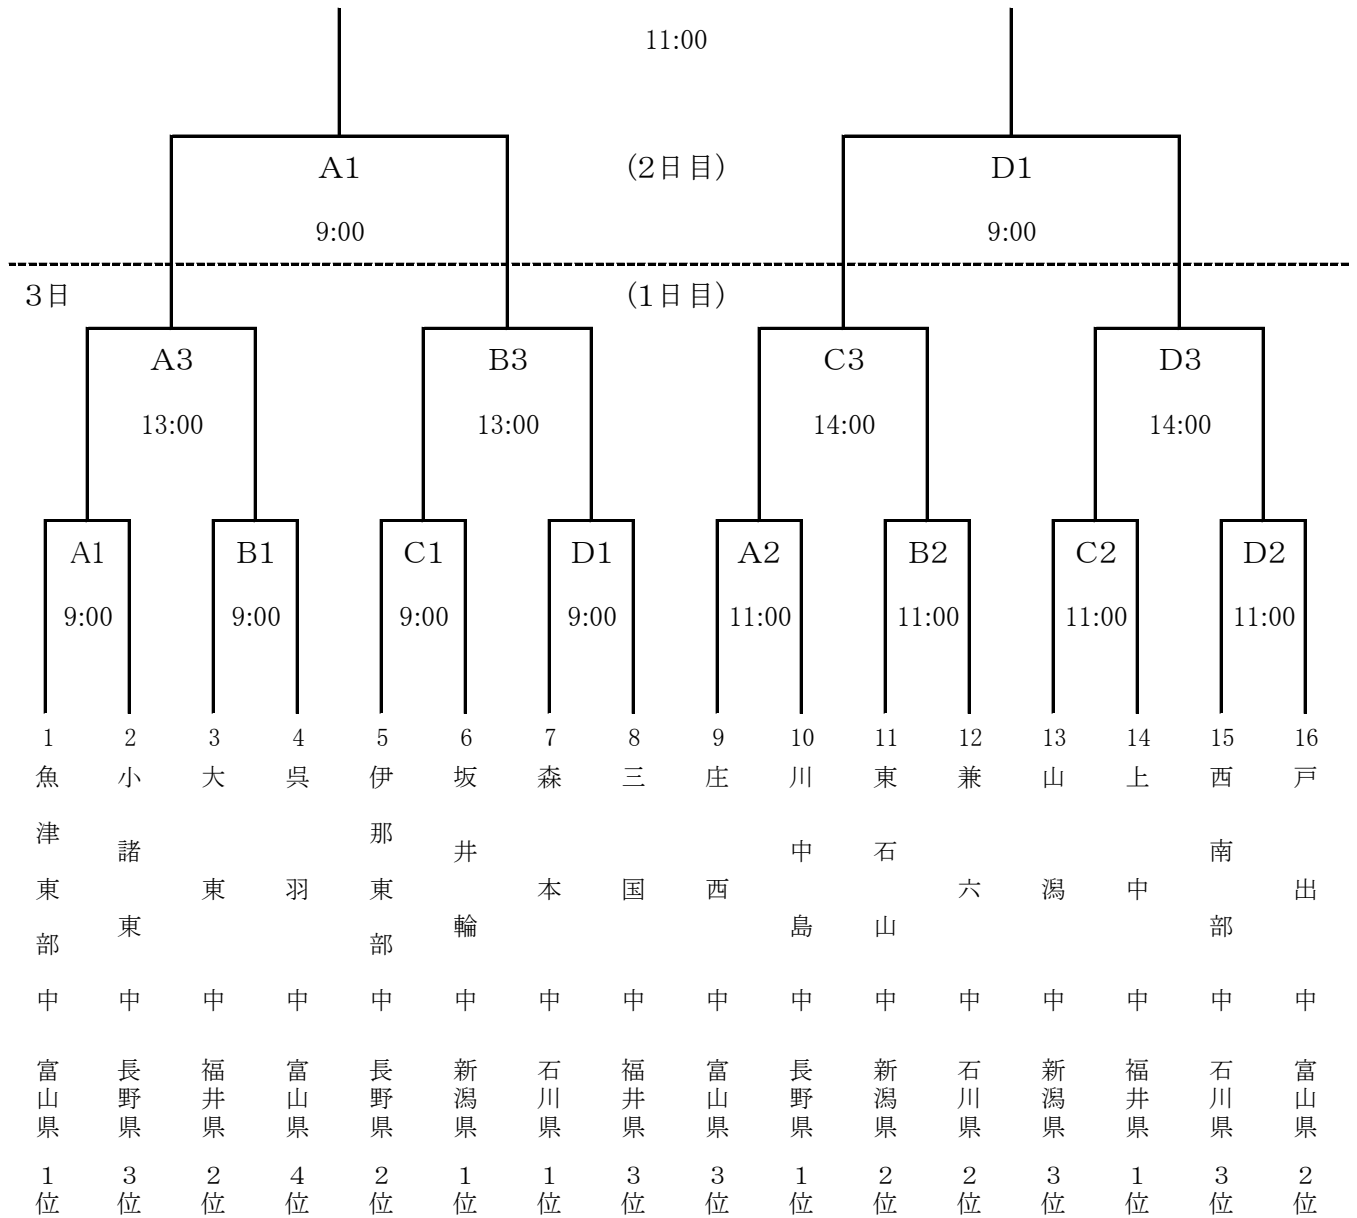

第42回 北信越中学校総合競技大会

ソフトボール競技 組み合わせ

【女子】

【男子】

第42回北信越中学校総合競技大会ソフトボール競技 男子の部は、石川県の金沢市立内川中学校のみの出場となったため、試合は行いません。