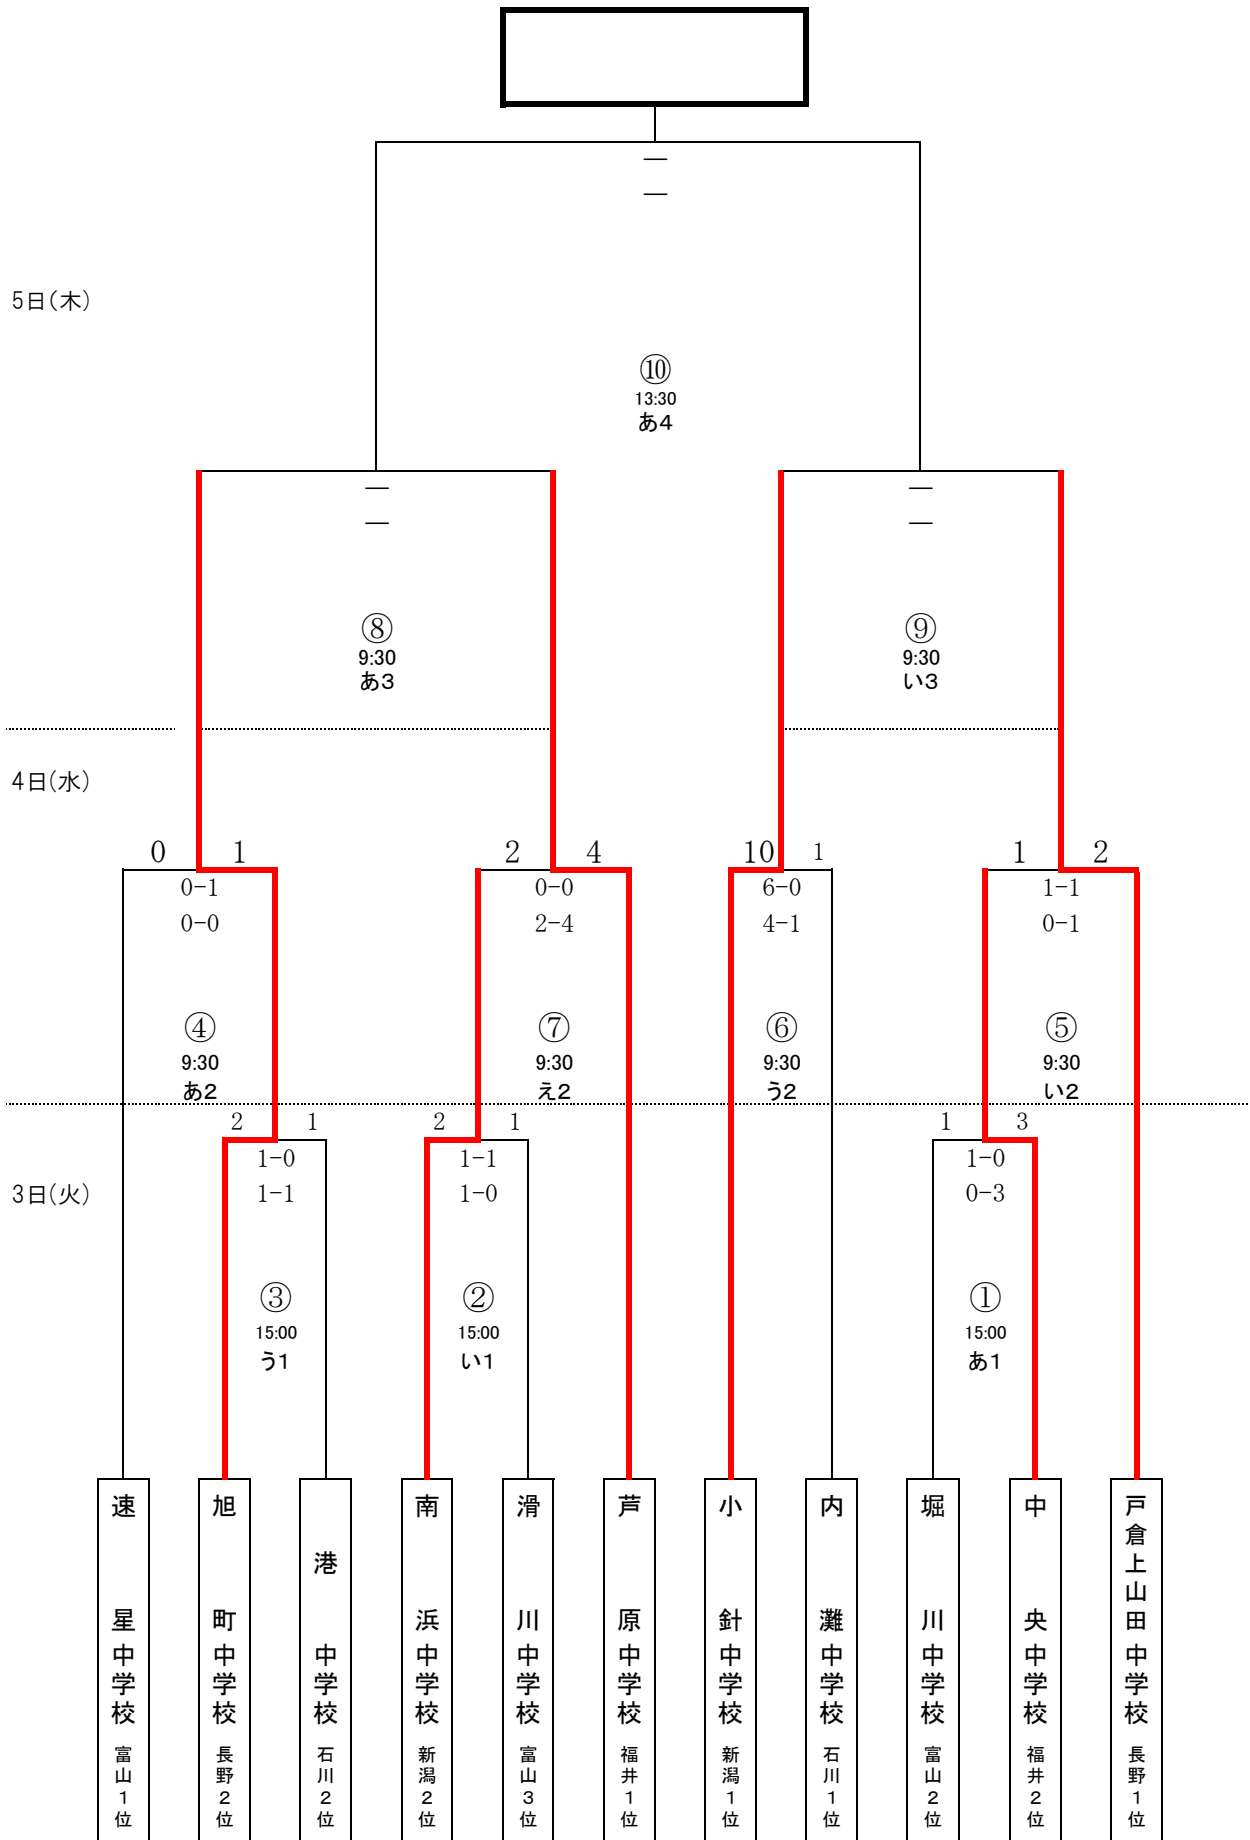

第42回 北信越中学校総合競技大会 サッカー競技 組み合わせと試合開始時刻

あ：富山南総合公園 西広場西側 (天然芝) い：富山南総合公園 西広場東側 (天然芝)
う：富山南総合公園 東広場北側 (天然芝) え：富山南総合公園 東広場南側 (天然芝)