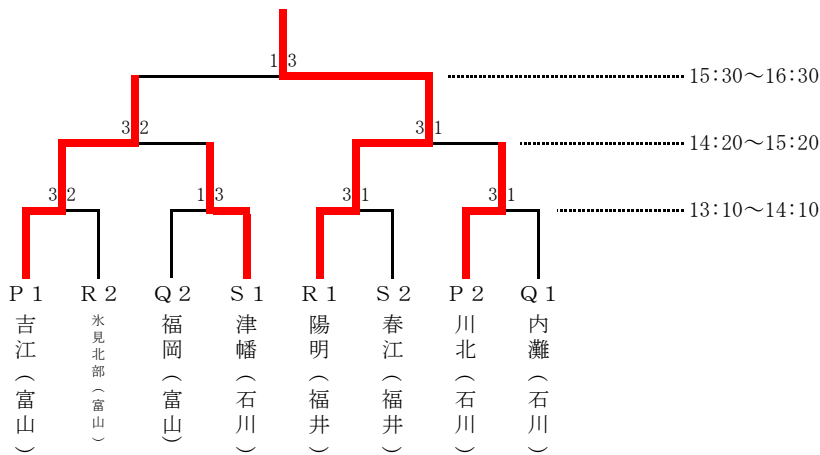

第1日目 女子団体

<予選リーグ>

A		1	2	3	4	試合 得点	順位
1	吉江 (富山)	○	○	○	W W/0	6	1
2	川北 (石川)	×	○	○	W W/0	5	2
3	若穂 (長野)	×	×	○	W W/0	4	3
4	小千谷 (新潟)	L W/0	L W/0	L W/0		0	4

B		1	2	3	4	試合 得点	順位
1	直江津東 (新潟)	L W/0	L W/0	L W/0		0	4
2	名田庄 (福井)	W W/0	×	×	W W/0	4	3
3	福岡 (富山)	W W/0	○	×	W W/0	5	2
4	内灘 (石川)	W W/0	○	○		6	1

C		1	2	3	4	試合 得点	順位
1	陽明 (福井)	○	○	○	W W/0	6	1
2	新発田川東 (新潟)	L W/0	L W/0	L W/0		0	4
3	高陵 (長野)	×	W W/0	×	W W/0	4	3
4	氷見北部 (富山)	×	W W/0	○	W W/0	5	2

D		1	2	3	4	試合 得点	順位
1	相森 (長野)	×	×	○	W W/0	4	3
2	津幡 (石川)	○	○	○	W W/0	6	1
3	春江 (福井)	○	×	○	W W/0	5	2
4	福光 (富山)	×	×	×	W W/0	3	4

<決勝トーナメント>

全 中 出 場	1位	大野市陽明中学校	(福井)
	2位	南砺市立吉江中学校	(富山)
	3位	川北町立川北中学校	(石川)
	3位	津幡町立津幡中学校	(石川)