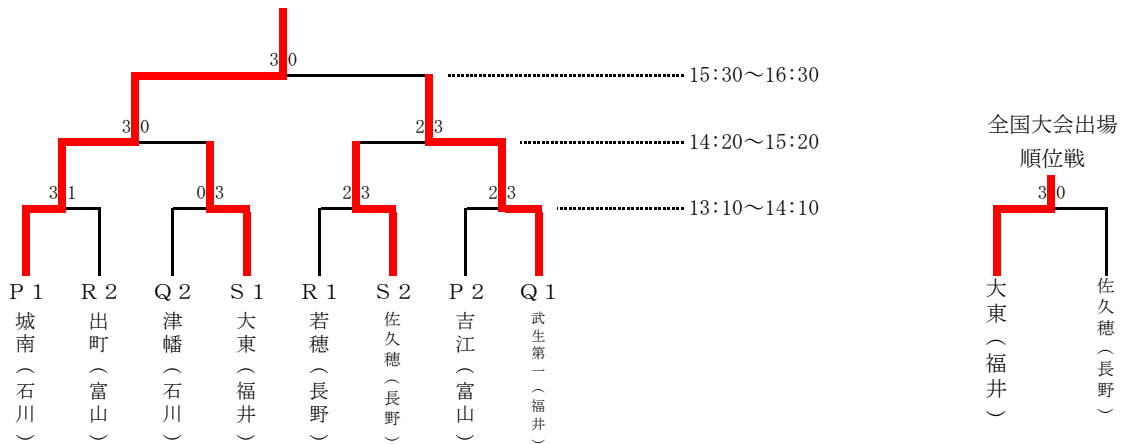

第1日目 男子団体

<予選リーグ>

A		1	2	3	4	試合 得点	順位
1	出町 (富山)		× 2-3	○ 3-1	○ 3-1	5	2
2	若穂 (長野)	○ 3-2		○ 3-2	○ 3-1	6	1
3	春江 (福井)	× 1-3	× 2-3		× 2-3	3	4
4	清泉 (石川)	× 1-3	× 1-3	○ 3-2		4	3

B		1	2	3	4	試合 得点	順位
1	城南 (石川)		W W/0	○ 3-0	○ 3-0	6	1
2	青海 (新潟)	L W/0		L W/0	L W/0	0	4
3	吉江 (富山)	× 0-3	W W/0		○ 3-2	5	2
4	東北 (長野)	× 0-3	W W/0	× 2-3		4	3

C		1	2	3	4	試合 得点	順位
1	長岡西 (新潟)		L W/0	L W/0	L W/0	0	4
2	津幡 (石川)	W W/0		× 2-3	○ 3-1	5	2
3	武生第一 (福井)	W W/0	○ 3-2		○ 3-2	6	1
4	堀川 (富山)	W W/0	× 1-3	× 2-3		4	3

D		1	2	3	4	試合 得点	順位
1	大東 (福井)		○ 3-0	W W/0	○ 3-0	6	1
2	佐久穂 (長野)	× 0-3		W W/0	○ 3-1	5	2
3	城西 (新潟)	L W/0	L W/0		L W/0	0	4
4	魚津西部 (富山)	× 0-3	× 1-3	W W/0		4	3

<決勝トーナメント>

全中出場	1位	金沢市立城南中学校	(石川)
	2位	越前市武生第一中学校	(福井)
	3位	福井市大東中学校	(福井)
	3位	佐久穂町立佐久穂中学校	(長野)